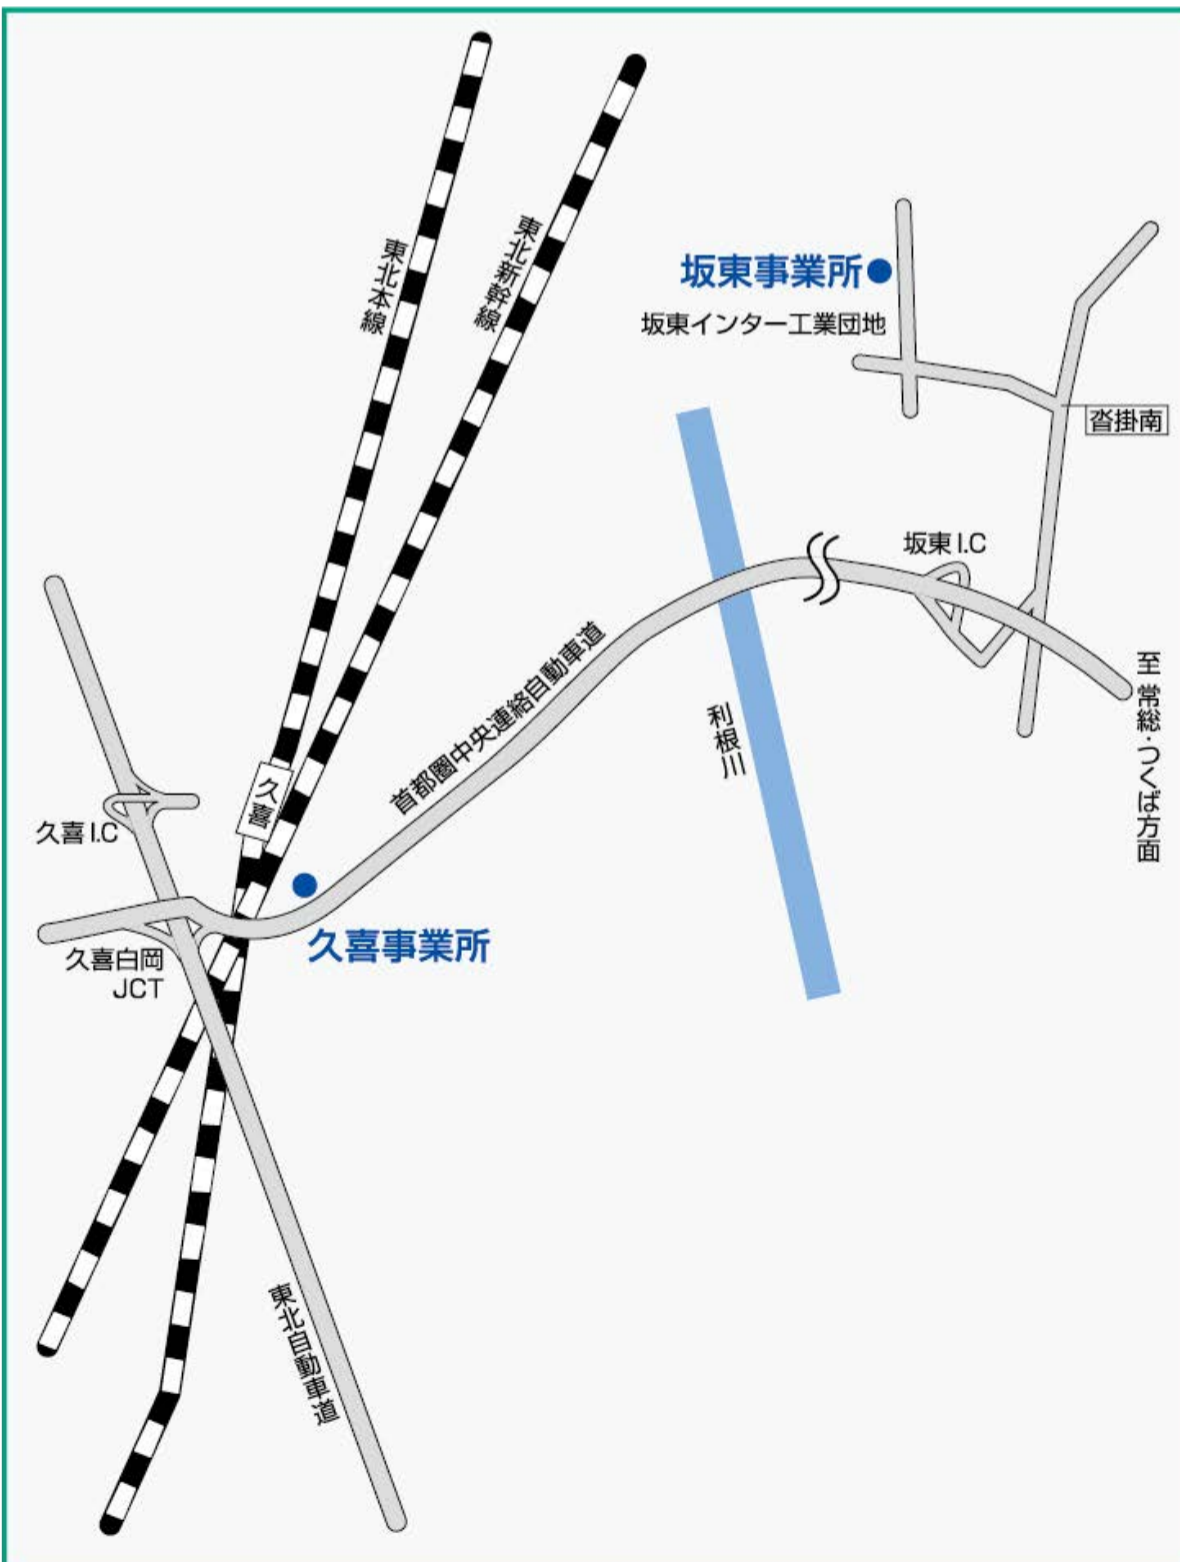

ロードマップ

- 本社事務所／神奈川県藤沢市湘南台1-6-3 ハイコート湘南2階
TEL.0466(21)6061
小田急江ノ島線 湘南台駅／徒歩約3分
- 海老名事業所／神奈川県海老名市本郷2334-1
TEL.046(204)7840
JR相模線 門沢橋駅／徒歩約15分
- 深谷事業所第一／神奈川県綾瀬市深谷南1-17-14
TEL.0467(77)5221
小田急江ノ島線 長後駅／3番バス停 系統22・24・33・37・38・39より約10分
(上落合バス下車) →徒歩約3分
JR相模線 さがみ野駅／バス 系統 長24より約20分 (大法寺バス下車) →徒歩約2分
- 深谷事業所第二／神奈川県綾瀬市深谷南1-16-34
TEL.0467(77)8611
小田急江ノ島線 長後駅／3番バス停 系統22・24・33・37・38・39より約10分
(上落合バス下車) →徒歩約3分
JR相模線 さがみ野駅／バス 系統 長24より約20分 (大法寺バス下車) →徒歩約2分
- 飯山事業所／神奈川県厚木市飯山字台ノ岡2453-10
TEL.046(290)5081
小田急線本厚木駅／2番または7番バス停系統厚26より約30分
(東京工芸大前バス下車) →徒歩約5分
- 厚木事業所／神奈川県厚木市金田871
TEL.046(224)4711
小田急線 本厚木駅／10番バス停より約10分 (金田下宿バス下車) →徒歩約1分

- 坂東事業所／茨城県坂東市緑の里2番地
TEL. 0297(38)7255
首都圏中央連絡自動車道 坂東インターチェンジより約3km
- 久喜事業所／埼玉県久喜市下早見字大谷1662番地
TEL. 0480(26)5555
JR東北本線・東武伊勢崎線 久喜駅／タクシー約10分／
久喜市内循環 約15分 (すみれ保育園前バス下車) →徒歩約5分