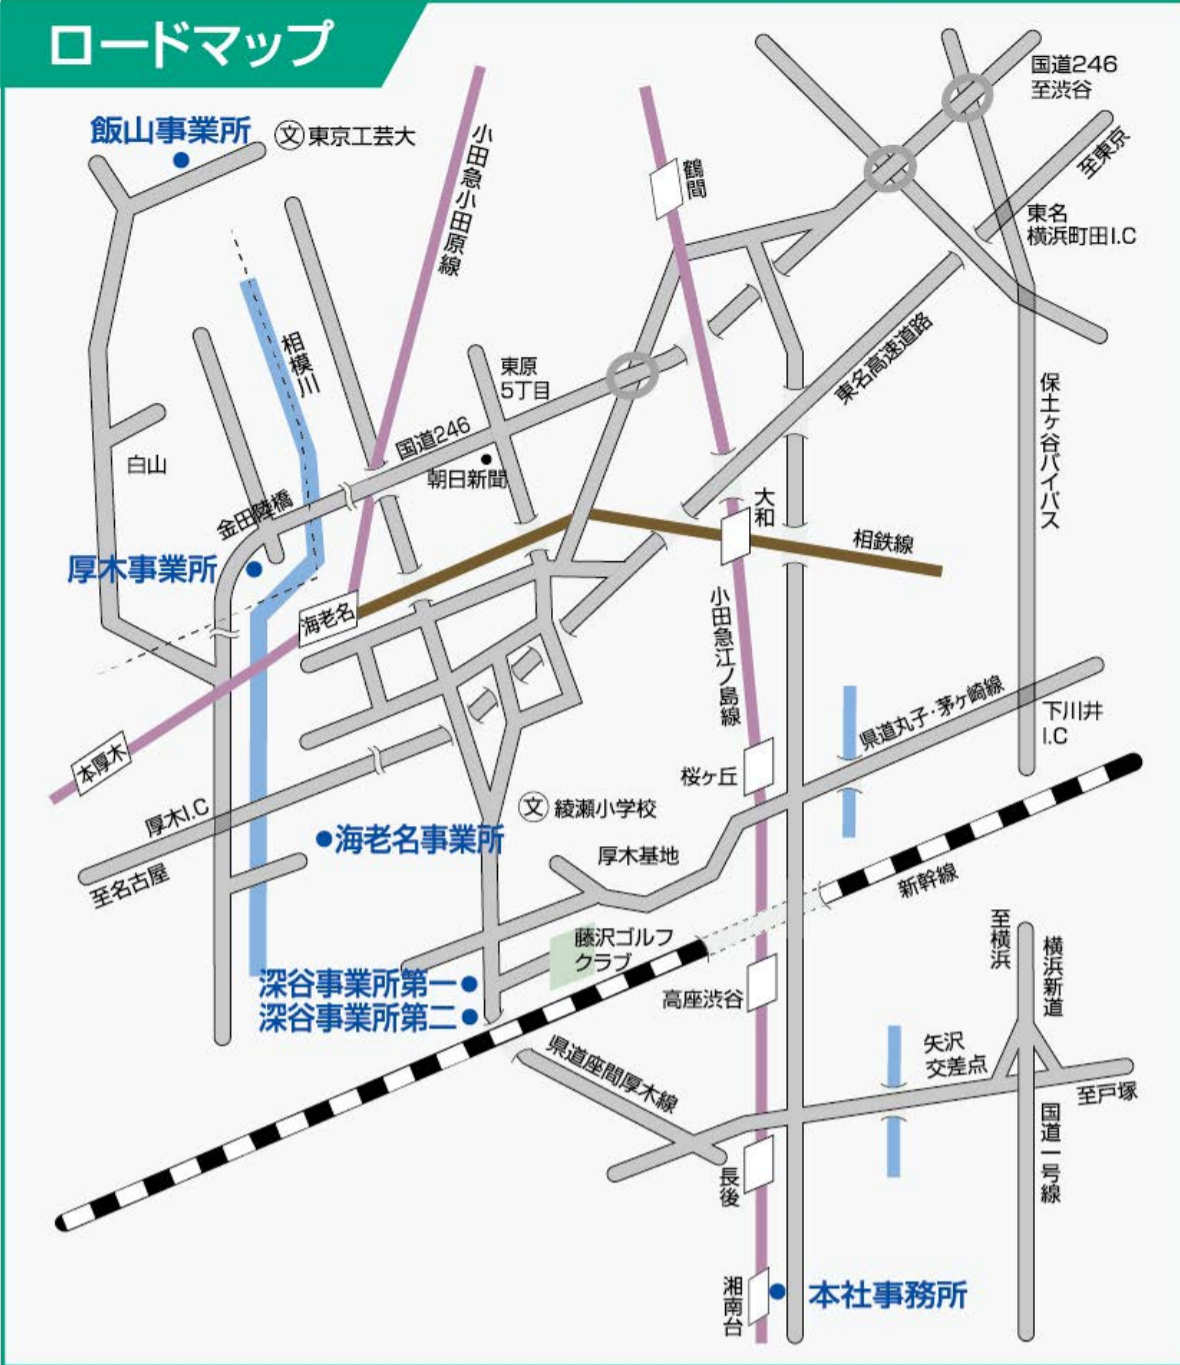

ロードマップ

- 本社事務所／神奈川県藤沢市湘南台1-6-3 ハイコート湘南2階
TEL.0466(21)6061
小田急江ノ島線 湘南台駅／徒歩約3分
- 海老名事業所／神奈川県海老名市本郷2334-1
TEL.046(204)7840
JR相模線 門沢橋駅／徒歩約15分
- 深谷事業所第一／神奈川県綾瀬市深谷南1-17-14
TEL.0467(77)5221
小田急江ノ島線 長後駅／3番バス停 系統22・24・33・37・38・39より約10分
(上落合バス下車) →徒歩約3分
JR相模線 さがみ野駅／バス 系統 長24より約20分 (大法寺バス下車) →徒歩約2分
- 深谷事業所第二／神奈川県綾瀬市深谷南1-16-34
TEL.0467(77)8611
小田急江ノ島線 長後駅／3番バス停 系統22・24・33・37・38・39より約10分
(上落合バス下車) →徒歩約3分
JR相模線 さがみ野駅／バス 系統 長24より約20分 (大法寺バス下車) →徒歩約2分
- 飯山事業所／神奈川県厚木市飯山字台ノ岡2453-10
TEL.046(290)5081
小田急線本厚木駅／2番または7番バス停系統厚26より約30分
(東京工芸大前バス下車) →徒歩約5分
- 厚木事業所／神奈川県厚木市金田871
TEL.046(224)4711
小田急線 本厚木駅／10番バス停より約10分 (金田下宿バス下車) →徒歩約1分

- 坂東事業所／茨城県坂東市緑の里2番地
TEL. 0297(38)7255
首都圏中央連絡自動車道 坂東インターチェンジより約3km
- 久喜事業所／埼玉県久喜市下早見字大谷1662番地
TEL. 0480(26)5555
JR東北本線・東武伊勢崎線 久喜駅／タクシー約10分／
久喜市内循環 約15分 (すみれ保育園前バス下車) →徒歩約5分